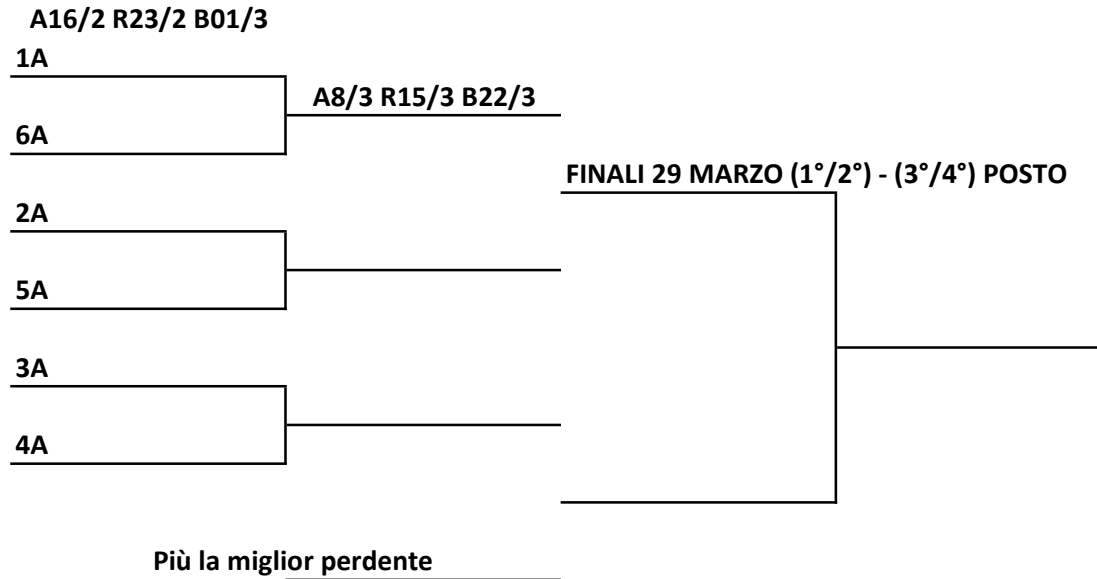

## U18 Maschile

Al termine della regular season saranno rimesse in gioco tutte le 6 squadre come da griglia

La prima gara si disputerà in casa della peggior classificata

Verranno sorteggiati gli INCROCI per le tre squadre semifinaliste più la miglior perdente il giorno lunedì 2 marzo ore 21.00 in sede a Lodi (in caso di almeno una squadra all'eventuale bella) oppure il giorno martedì 25 febbraio ore 21.00 in sede a Lodi (nel caso di nessuna squadra all'eventuale bella)

**PLAY-OFF per i QUARTI e SEMIFINALI** gare di A/R ed eventuale bella

Le date non sono vincolanti ma le gare devono finire **TASSATIVAMENTE**  
il 01 marzo per i quarti , il 22 marzo per le semifinali e il 29 marzo per la finale.