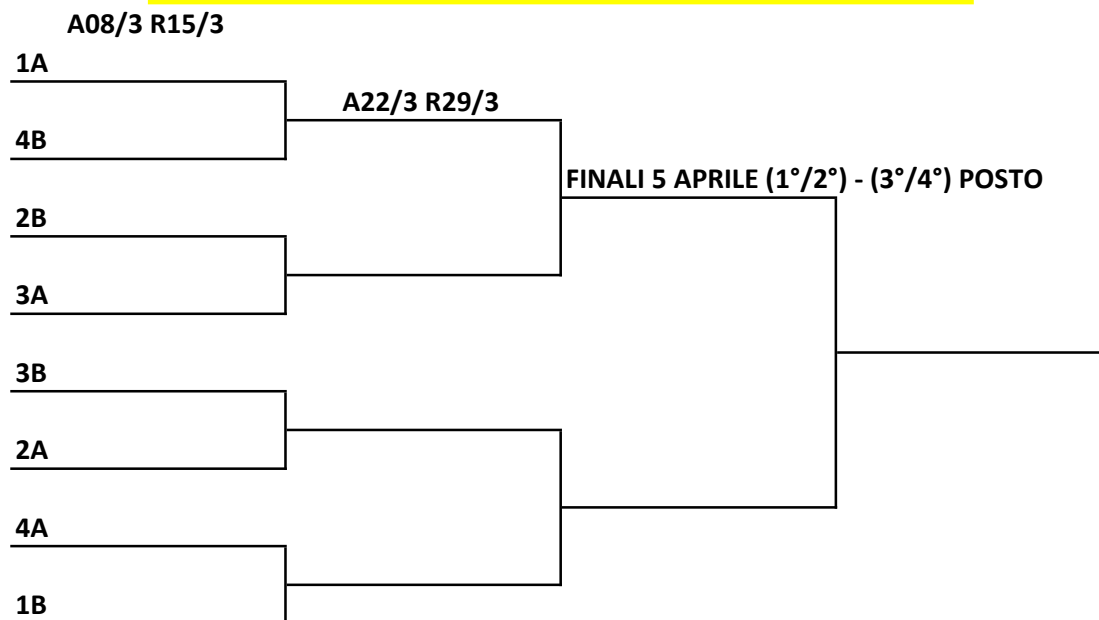

U18 Femminile

Play-off tra le prime quattro di ogni girone

La prima gara si disputerà in casa della peggior classificata

**PLAY-OFF per quarti e semifinali con gare di A/R ed eventuale set di spareggio
che si disputerà solo in caso di parità di vittorie gara e non di set**

Le date non sono vincolanti ma le gare devono finire **TASSATIVAMENTE**
il 15 marzo per i quarti , il 29 marzo per le semifinali e il 5 aprile per la finale.