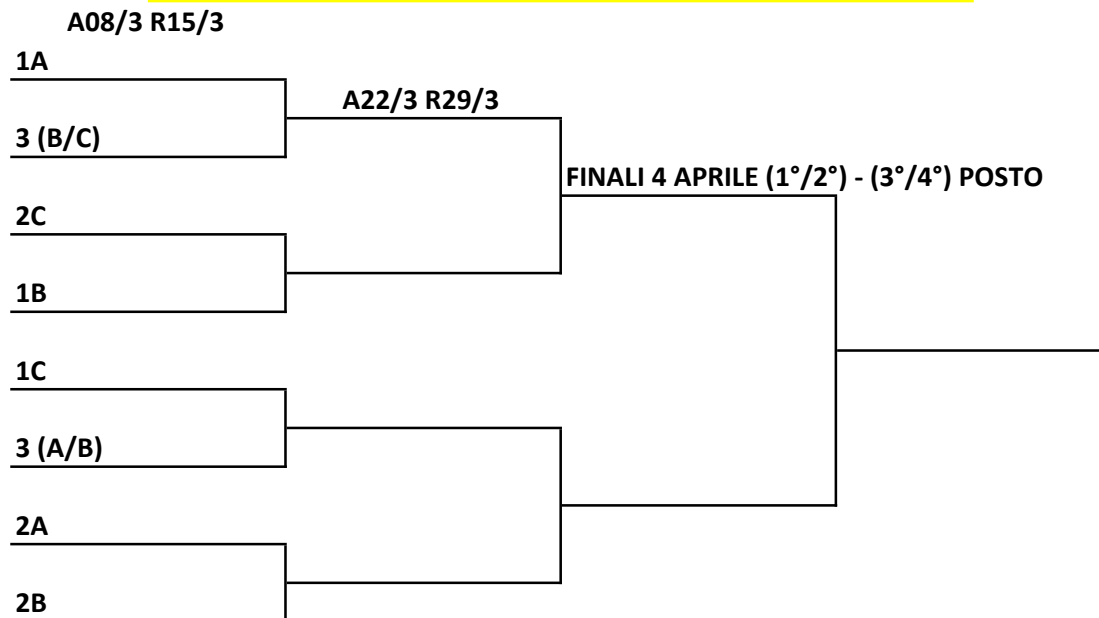

U16 Femminile

Play-off tra le prime due dei gironi + le 2 miglior terze

La prima gara si disputerà in casa della peggior classificata

**PLAY-OFF per quarti e semifinali con gare di A/R ed eventuale set di spareggio
che si disputerà solo in caso di parità di vittorie gara e non di set**

Le date non sono vincolanti ma le gare devono finire **TASSATIVAMENTE**
il 15 marzo per i quarti , il 29 marzo per le semifinali e il 4 aprile per la finale.