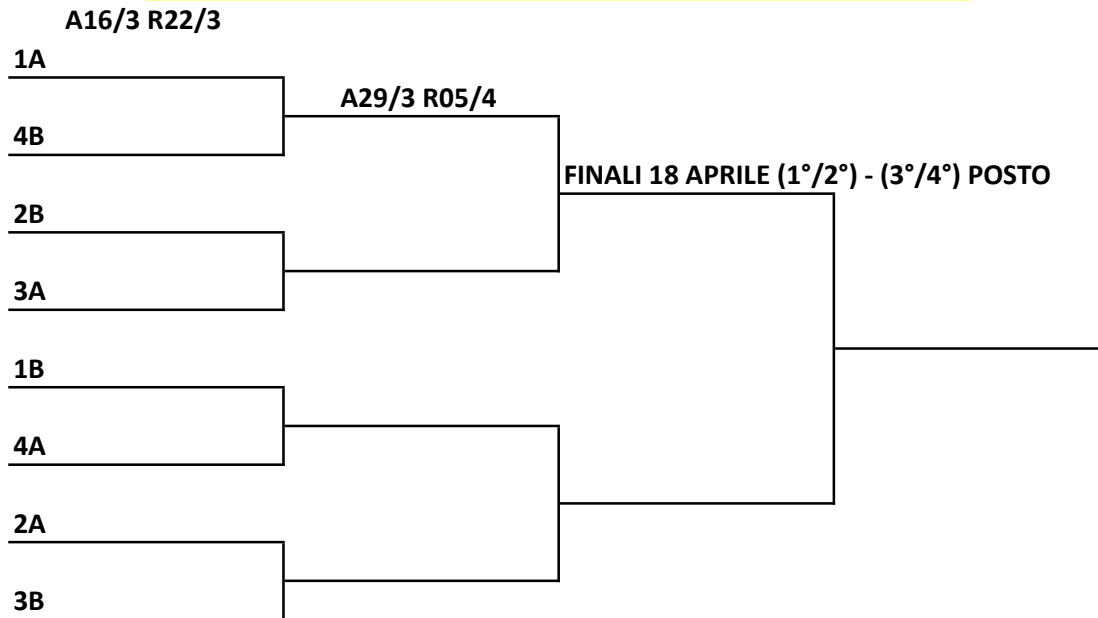

**U13 Femminile**

Play-off tra le prime quattro dei due gironi

La prima gara si disputerà in casa della peggior classificata

**PLAY-OFF per quarti e semifinali con gare di A/R ed eventuale set di spareggio che si disputerà solo in caso di parità di vittorie gara e non di set**

Le date non sono vincolanti ma le gare devono finire TASSATIVAMENTE il 22 marzo per i quarti , il 05 aprile per le semifinali e il 18 aprile per la finale.