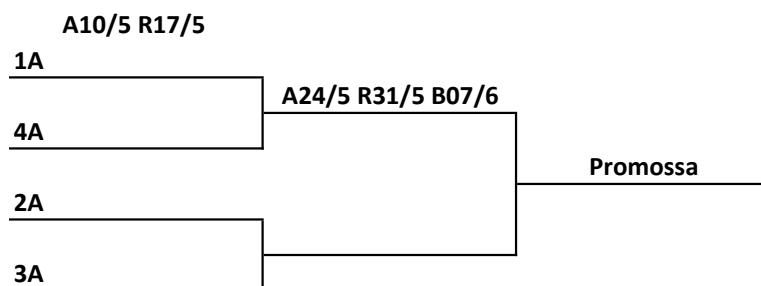

1° Divisione Maschile

Promozione: 1 squadra da play-off (1-2-3-4)

La prima gara si disputerà in casa della peggior classificata

PLAY-OFF per le SEMIFINALI gare di A/R ed eventuale set di spareggio
che si disputerà solo in caso di parità di vittorie gara e non di set
Per la FINALE gare di A/R ed eventuale bella

Le date non sono vincolanti ma le gare devono finire TASSATIVAMENTE
il 17 maggio per le semifinali e il 07 giugno per la finale.