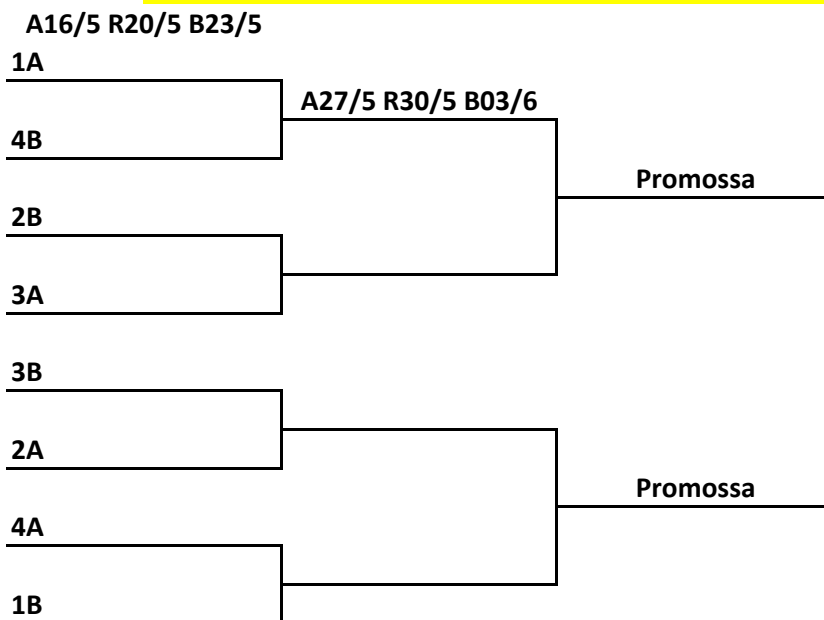

3° Divisione Femminile

Promoz. 2 squadre da play off (1-2-3-4)

La prima gara si disputerà in casa della peggior classificata

Le gare si disputeranno con Andata/Ritorno ed eventuale bella

Le date non sono vincolanti ma le gare devono finire TASSATIVAMENTE
il 23 maggio per le semifinali e il 3 giugno per la finale.