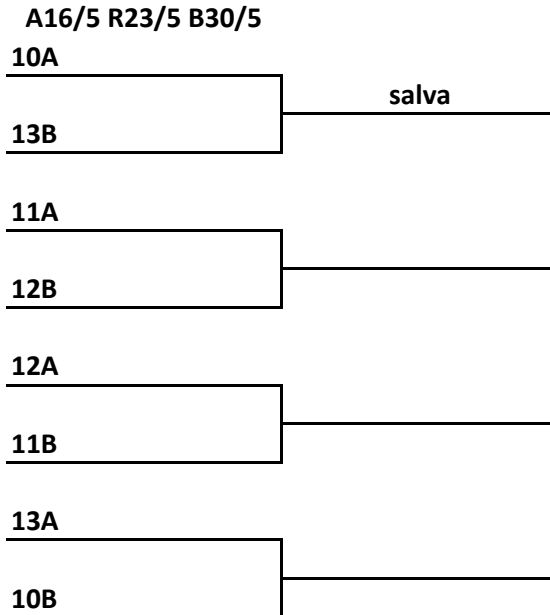

## 2° Divisione Femminile

Promoz. 4 squadre prime del girone + 2 da play-off (2-3-4-5)

Retrocess. 6 squadre ultime del girone + 4 da play-out (10-11-12-13)

La prima gara si disputerà in casa della peggior classificata

Play-out gare di Andata/Ritorno ed eventuale Bella

Le gare si disputeranno con Andata/Ritorno ed eventuale bella

Le date non sono vincolanti ma le gare devono finire TASSATIVAMENTE  
il 23 maggio per le semifinali e il 3 giugno per la finale.