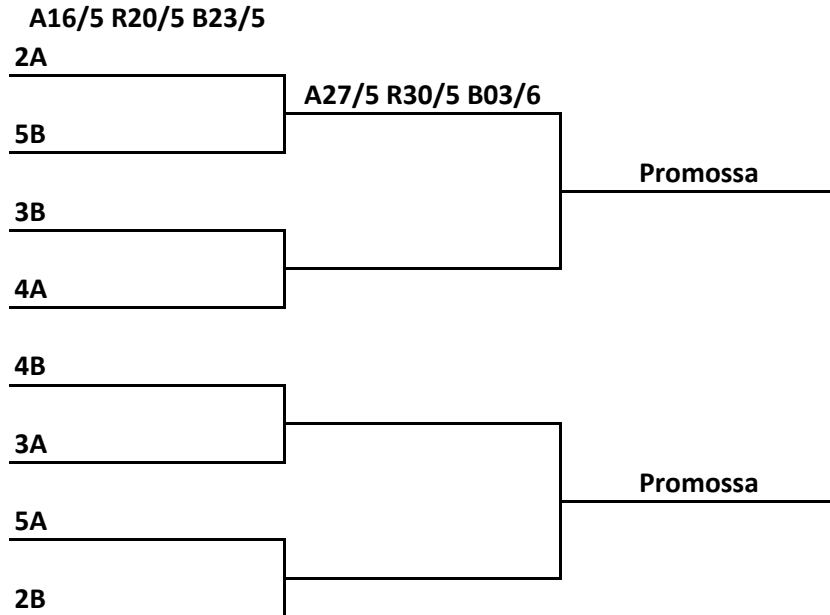

## 2° Divisione Femminile

Promoz. 4 squadre prime del girone + 2 da play-off (2-3-4-5)

Retrocess. 6 squadre ultime del girone + 4 da play-out (10-11-12-13)

La prima gara si disputerà in casa della peggior classificata

Play-out gare di Andata/Ritorno ed eventuale Bella

Le gare si disputeranno con Andata/Ritorno ed eventuale bella

Le date non sono vincolanti ma le gare devono finire TASSATIVAMENTE  
il 23 maggio per le semifinali e il 3 giugno per la finale.