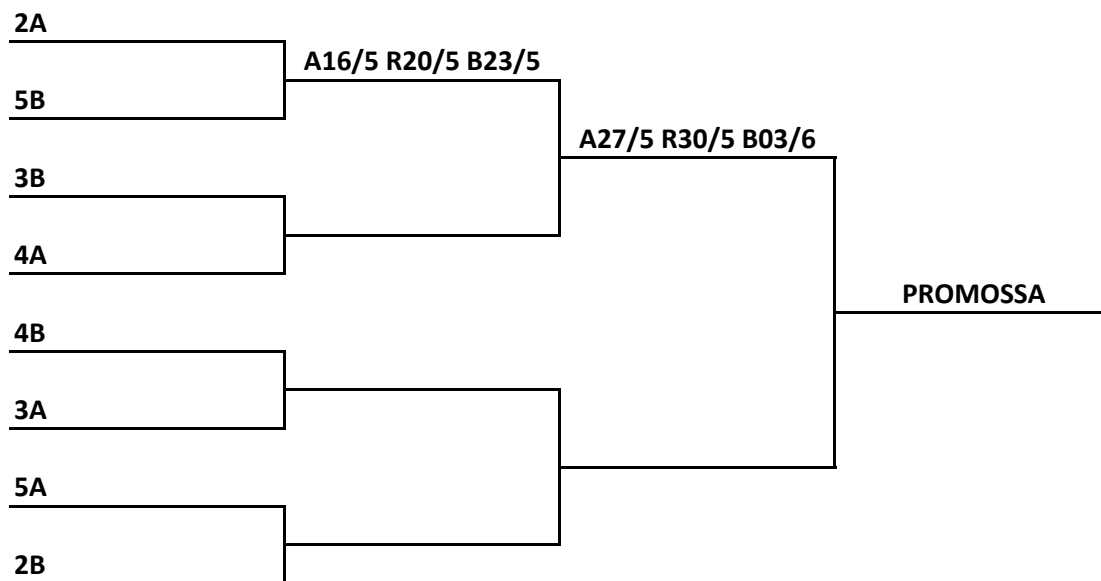

1° Divisione Femminile

Promoz. 3 squadre prime del girone + 1 da play-off (2-3-4-5)

Retrocess. 8 squadre ultime del girone + 6 da play-out (-8-9-10-11-12-13)

La prima gara si disputerà in casa della peggior classificata

A09/5 R13/5

**PLAY-OFF per i quarti con gare di A/R ed eventuale set di spareggio
che si disputerà solo in caso di parità di vittorie gara e non di set
Per le SEMIFINALI E FINALI gare di A/R ed eventuale bella**

Le date non sono vincolanti ma le gare devono finire **TASSATIVAMENTE**
il 13 maggio per i quarti, il 23 maggio per le semifinali e il 03 giugno per la finale.

Play-out gare di Andata/Ritorno ed eventuale Bella